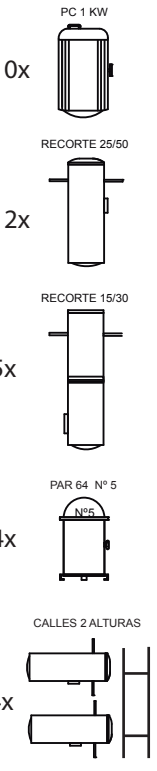

PLANO DE ILUMINACION

LEYENDA

Potencia: 37.000 W.
Nº canales dimer: 24

Compañía: *Immaginario Teatro*
Espectáculo: *Welcome*
Diseño de iluminación y técnicos:
Adrián Jiménez y Rodrigo Lacasa