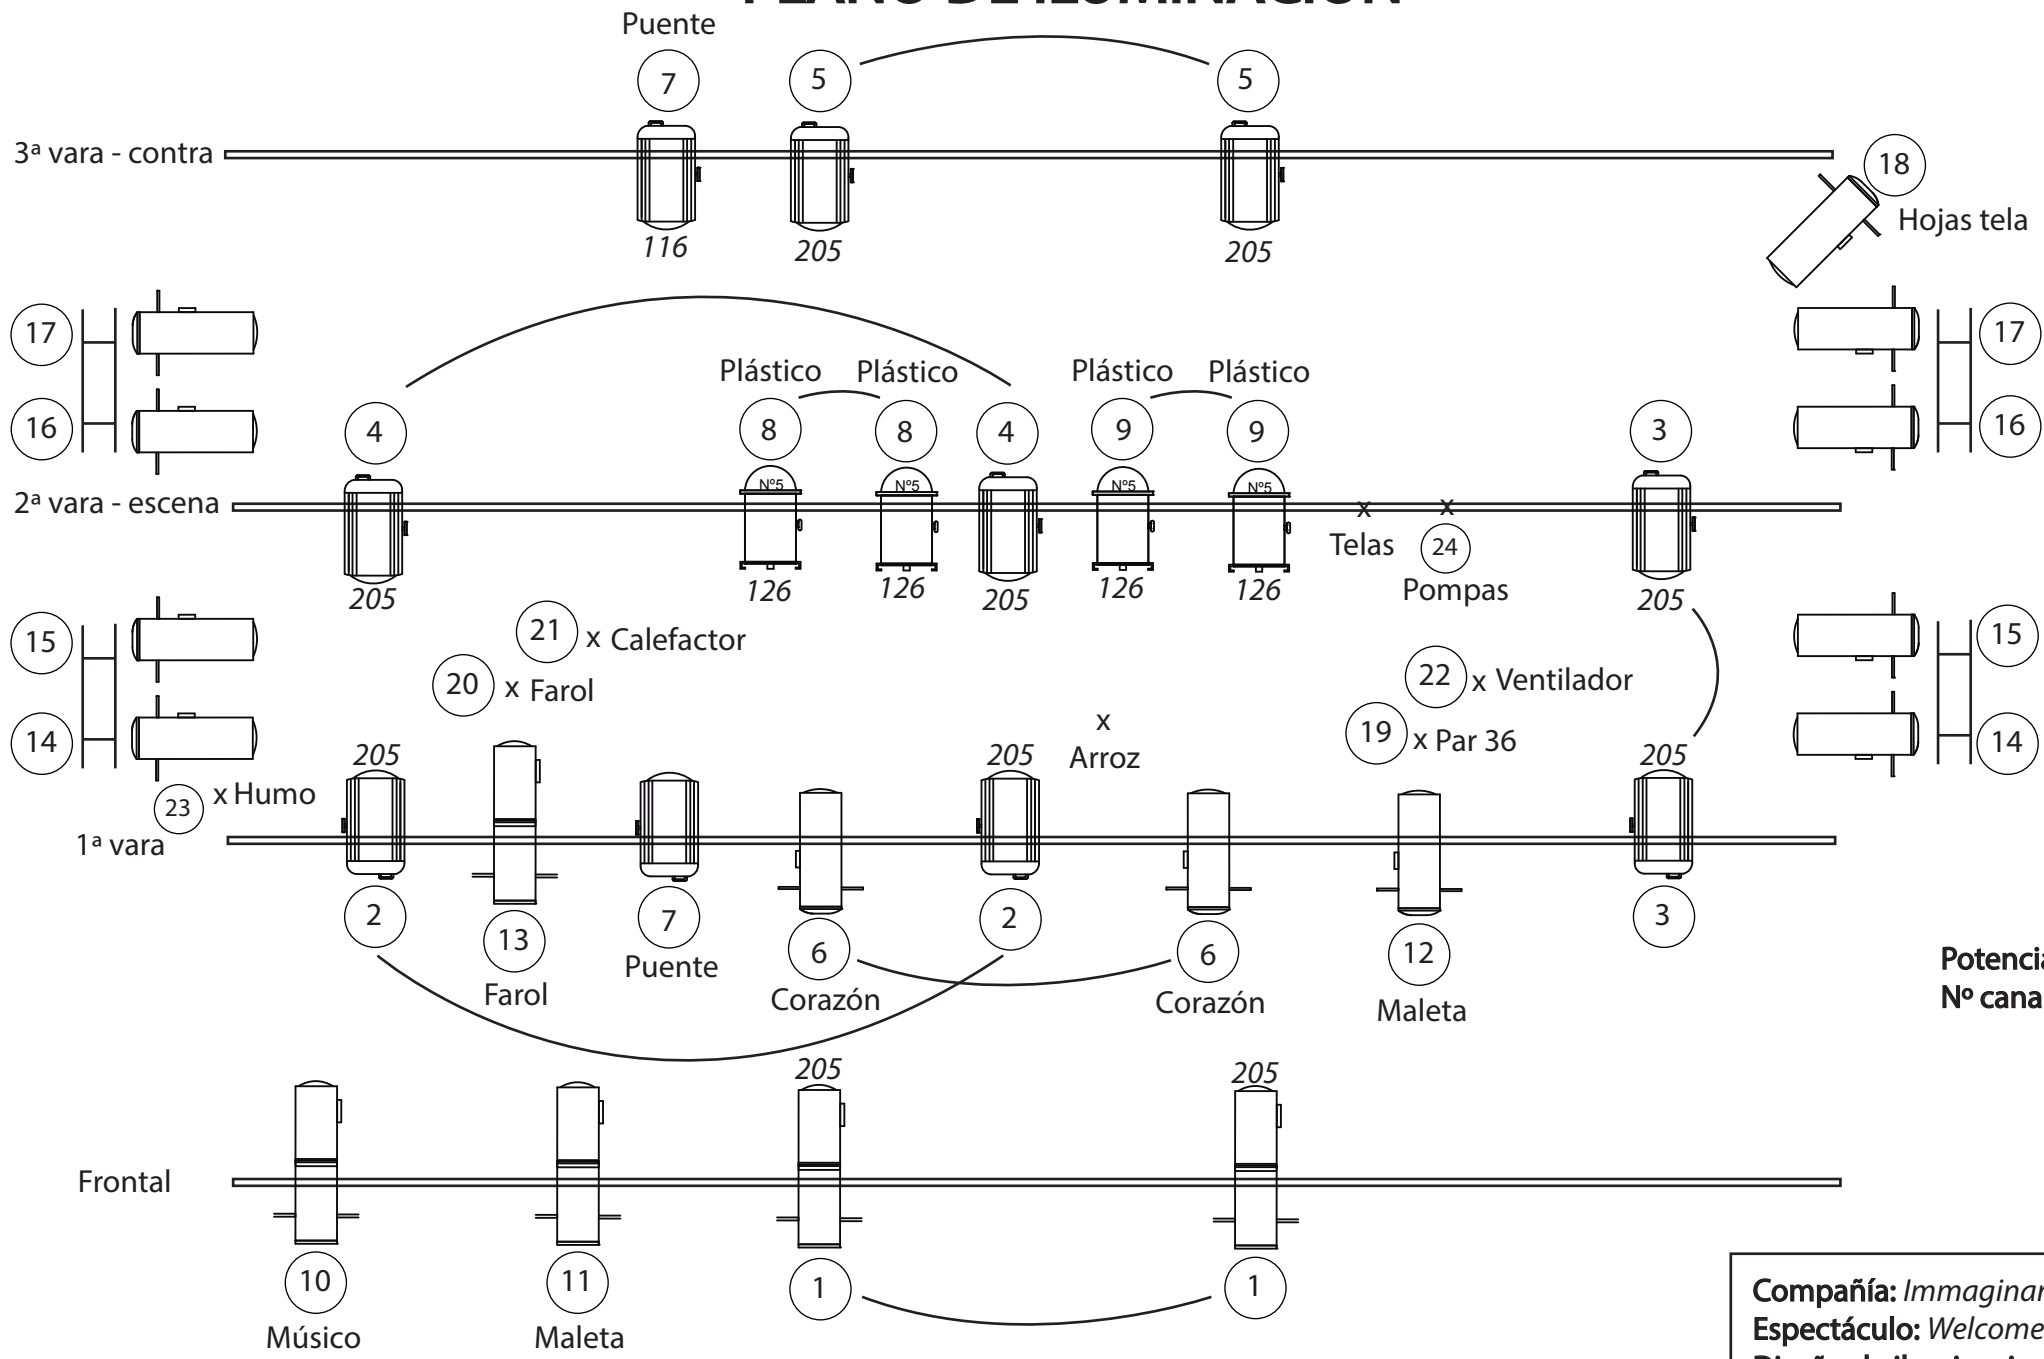

PLANO DE ILUMINACION

LEYENDA

Potencia: 37.000 W.
Nº canales dimer: 24

Compañía: *Immaginario Teatro*
Espectáculo: *Welcome*
Diseño de iluminación y técnicos:
Adrián Jiménez y Rodrigo Lacasa