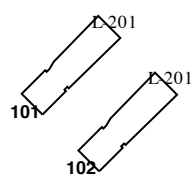

Key	
	SL23-50 (6)
	C201 pc 2Kw (36)
	710SX (8)
	par64cp60 (17)
	Skovada (2)
	par64cp62 (10)

"Gold dust rush" Eulalia Bergada

Teatre Principal de Palma 01/10/2016  
 il·luminació Rafel Febrer  
 rafelfebrer@gmail.com +34627599433  
 escala 1:100