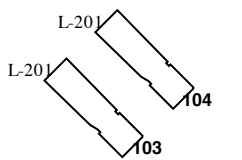

Key	
	SL23-50 (6)
	C201 pc 2Kw (36)
	710SX (8)
	par64cp60 (17)
	Skovada (2)
	par64cp62 (10)

"Gold dust rush" Eulalia Bergada

Teatre Principal de Palma 01/10/2016  
 il·luminació Rafel Febrer  
 rafelfebrer@gmail.com +34627599433  
 escala 1:100