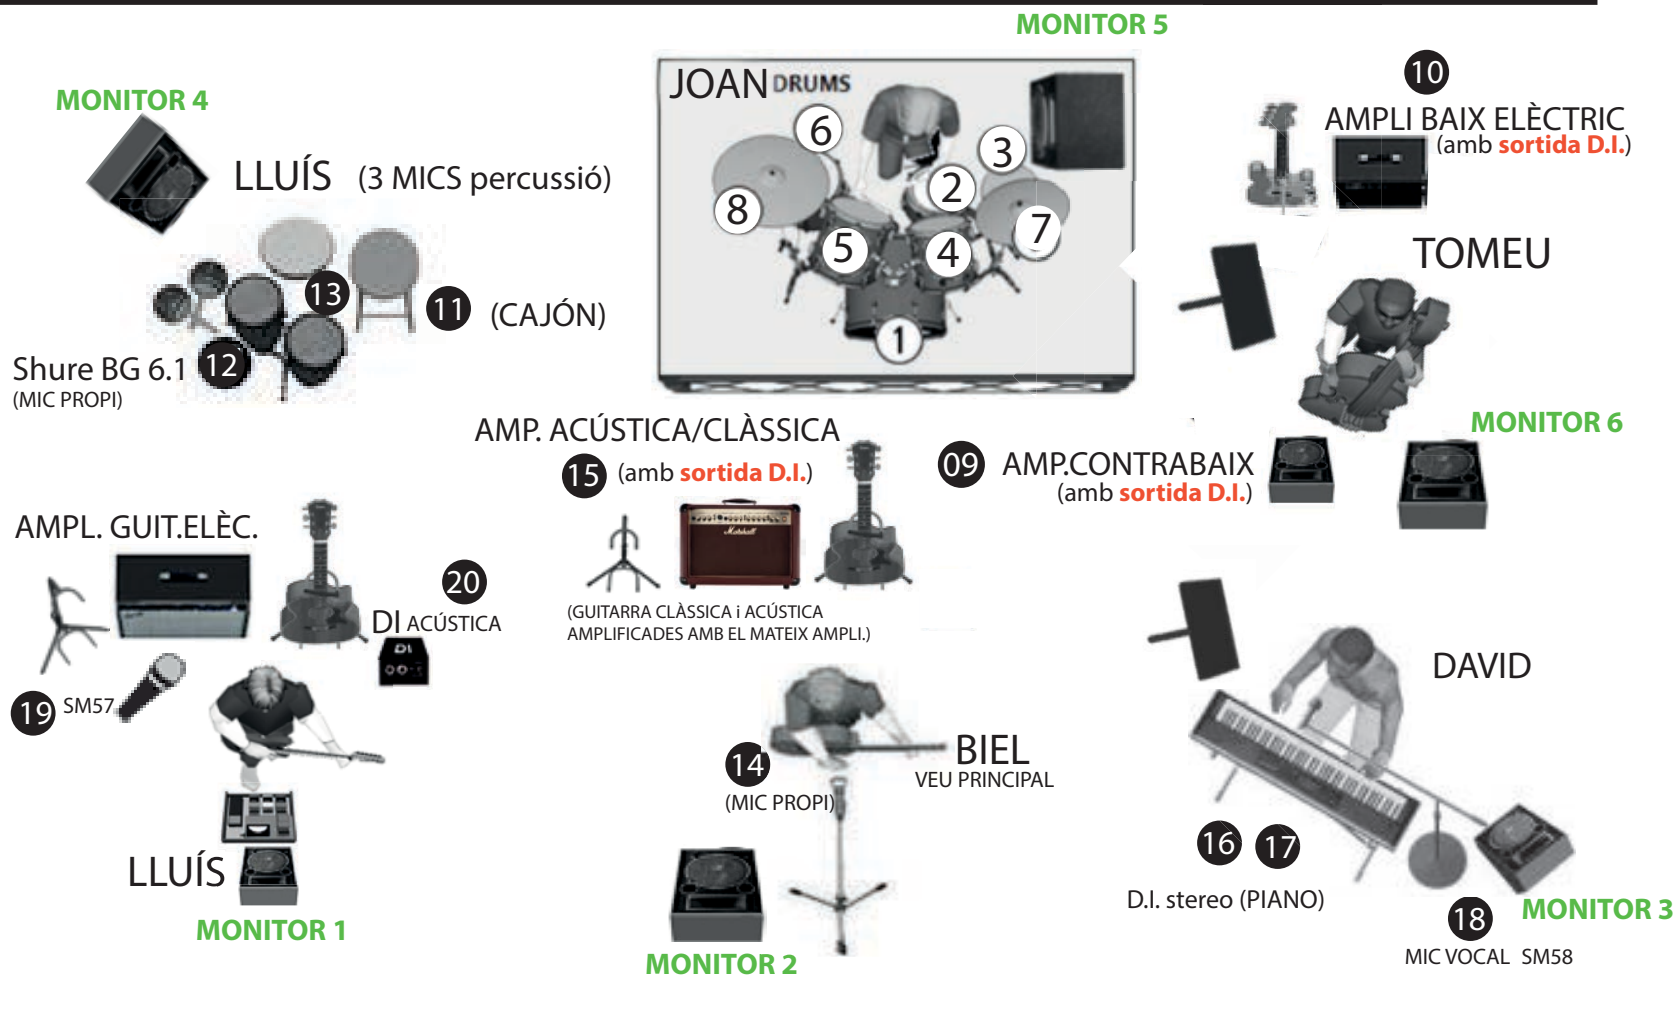

RIDER (BIEL FONT-Peregrí dels Blaus SEXTET)

LLISTAT DE CANALS (BIEL FONT-Peregrí dels Blaus SEXTET)

01. Bombo
02. caixa
03. Charles
04. TOM 1
05. TOM 2
06. TOM 3 (base)
07. PLAT 1 (crash)
08. PLAT 2 (ride)

09. Ampli de CONTRABAIX (amb sortida D.I. balancejada XLR)
10. Ampli de BAIX ELÈCTRIC (amb sortida D.I. balancejada XLR)

11. MIC Percussió 1 (CAIXÓ flamenc)
12. MIC Percussió 2 (Shure BG 6.1>>Bohdran) **micròfon propi** *(no phantom needed)*
13. MIC Percussió 3

14. MIC VOCAL principal (BIEL) **micròfon propi**
15. Ampli de guitarra ACÚSTICA i CLÀSSICA BIEL (amb sortida D.I. balancejada XLR)

16. D.I. L Stage Piano
17. D.I. R Stage Piano

18. MIC VOCAL pianista

19. MIC SM57 per l'ampli de GUITARRA ELÈCTRICA LLUÍS
20. **D.I.BOX** per la GUITARRA ACÚSTICA LLUÍS